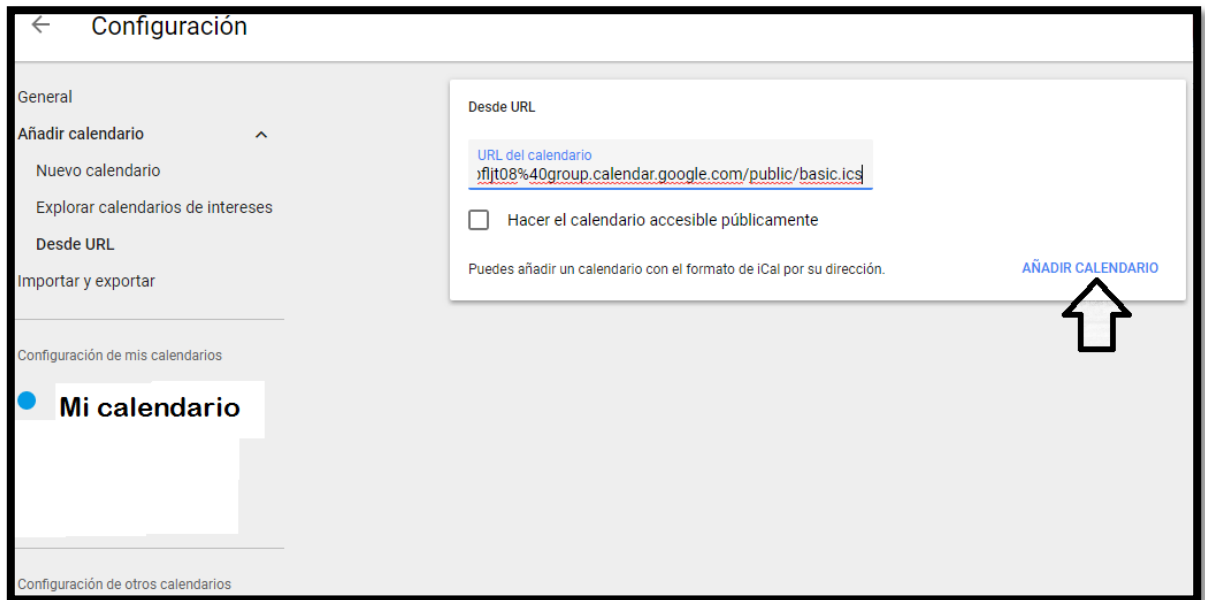

4. Insertar y dar clic en AÑADIR CALENDARIO la siguiente liga en formato iCal correspondiente a la Agenda Institucional UTVM.

<https://calendar.google.com/calendar/ical/utvm.edu.mx_fll4vss0ootvg938si5p_fljt08%40group.calendar.google.com/public/basic.ics>